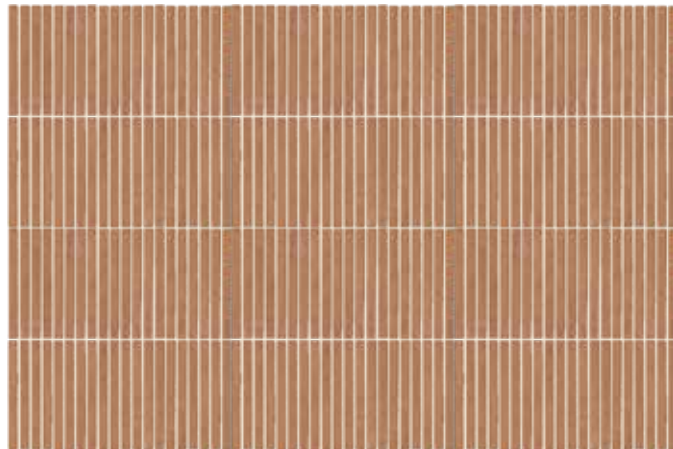

LAYOUTS

FRG013148000
Lungo_01

298x298 mm
12"x12"
module
13x148 mm
0¹/₂"x5¹³/₁₆"

ULTRACOLOR PLUS
130 Jasmine

FRG023148000
Lungo_02

298x298 mm
12"x12"
module
28x148 mm
1³/₃₂"x5¹³/₁₆"