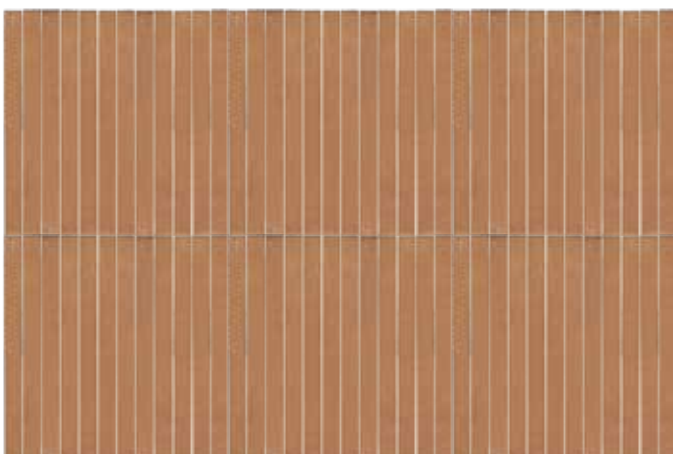

ULTRACOLOR PLUS
130 Jasmine