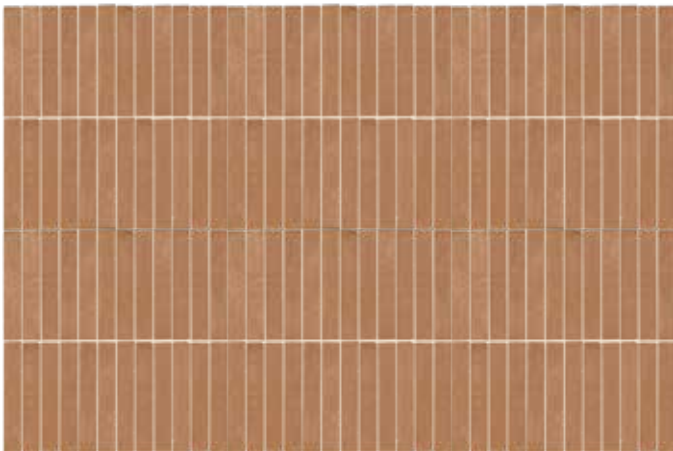

# LAYOUTS

FRG013148000  
Lungo\_01

298x298 mm  
12"x12"  
module  
13x148 mm  
0<sup>1</sup>/<sub>2</sub>"x5<sup>13</sup>/<sub>16</sub>"

ULTRACOLOR PLUS  
130 Jasmine

FRG023148000  
Lungo\_02

298x298 mm  
12"x12"  
module  
28x148 mm  
1<sup>3</sup>/<sub>32</sub>"x5<sup>13</sup>/<sub>16</sub>"