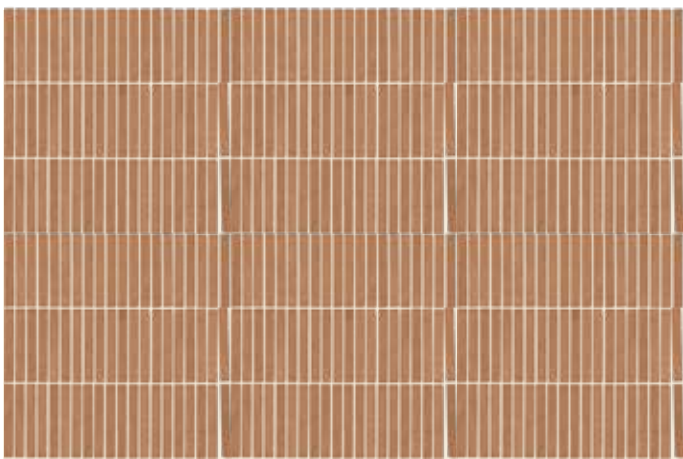

# LAYOUTS

FRG013048000  
Corto\_01

298x298 mm  
12"x12"  
module  
13x48 mm  
0 1/2"x1 7/8"

ULTRACOLOR PLUS  
130 Jasmine

FRG013098000  
Corto\_02

298x298 mm  
12"x12"  
module  
13x98 mm  
0 1/2"x3 7/8"

ULTRACOLOR PLUS  
130 Jasmine